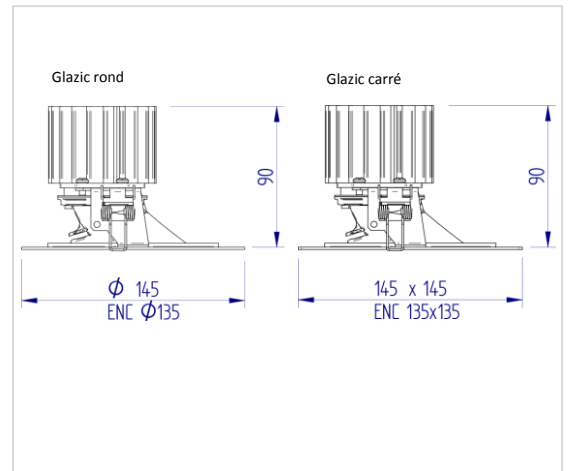

Collerette ronde

Collerette carrée

GLAZIC

DESSCRIPTIF

- Encastré fixe ponctuel à source LED intégrée et faisceau asymétrique dit « lèche-mur » ou « wall-washer »
- Collerette ronde ou carrée
- LED COB de dernière génération
- Réflecteur en polycarbonate aluminisé
- Collerette en acier laqué par poudre polyester
- Dissipateur passif en aluminium
- Appareil électronique déporté
- Montage sans outil pour plafond d'épaisseur & à 30mm
- Durée de vie : 50 000h (L80B50)

LED

IP20

850°

CARACTÉRISTIQUES TECHNIQUES

- Puissances :

15W

20W

28W