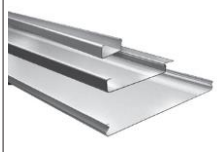

Support pour plafond à
lame Luxalon®