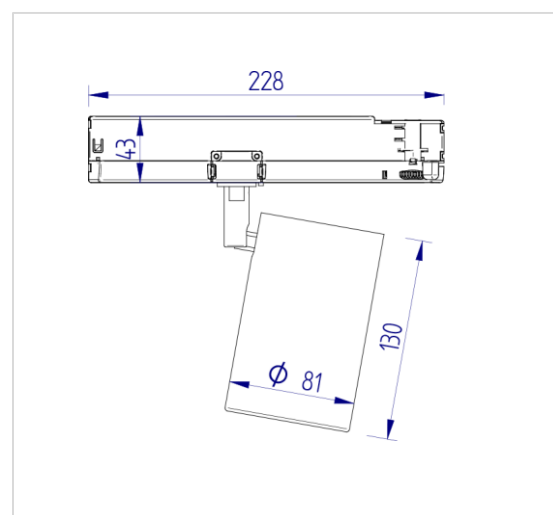

OPTIONS

- Finition :

- LED de teinte spécifique (boulangerie, boucherie, poissonnerie)

LED

IP20

850°

Puissance	IRC	Temp. couleur	Flux sortie lumineuse
28W	80	3000K	3190 lm
28W	80	4000 K	3270 lm
28W	90	3000K	2730 lm
28W	90	4000 K	2770 lm
32W	80	3000K	3815 lm
32W	80	4000 K	3910 lm
32W	90	3000K	3270 lm
32W	90	4000 K	3315 lm