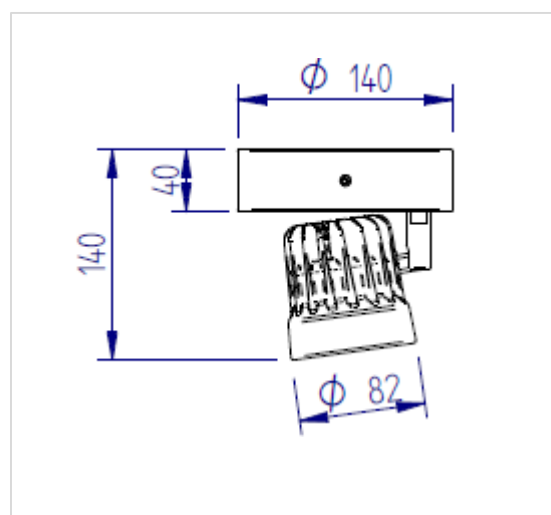

TREVORS PATÈRE ROTULE

DESSCRIPTIF

- Montage en plafonnier ou en applique murale
- Orientation à 350° /0-90° par rotule
- LED COB de dernière génération
- Réflecteur en aluminium métallisé à facettes
- Fermeture du bloc optique par un verre clair trempé
- Alimentation électronique intégrée dans la patère
- Dissipateur passif à ailettes courbes en aluminium injecté
- Corps en acier laqué
- Finition par poudre polyester
- Durée de vie : 50000h (L80B50)

LED

IP20

850°

CARACTÉRISTIQUES TECHNIQUES

- Puissance :

15W

20W

28W