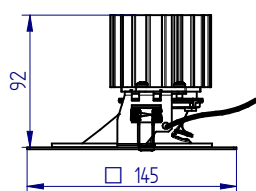

# FICHE D'INSTALLATION - ENCASTRE LED ASYM

POUR USAGE INTERIEUR UNIQUEMENT

50-60 Hz

850°C

H17A28

H17D02

H17C89  
H17D03  
H17D50

Sens de l'éclairage

Sens de l'éclairage

Sens de l'éclairage

Passer le filin de sécurité sous l'étrier

110 x 110 mm  
Ep = 20mm maxi

135 x 135 mm  
Ep = 20mm maxi

Ø 135 mm  
Ep = 20mm maxi

# FICHE D'INSTALLATION - ENCASTRE LED ASYM

Positionnement optimal d'un encastré ASYM par rapport au MUR