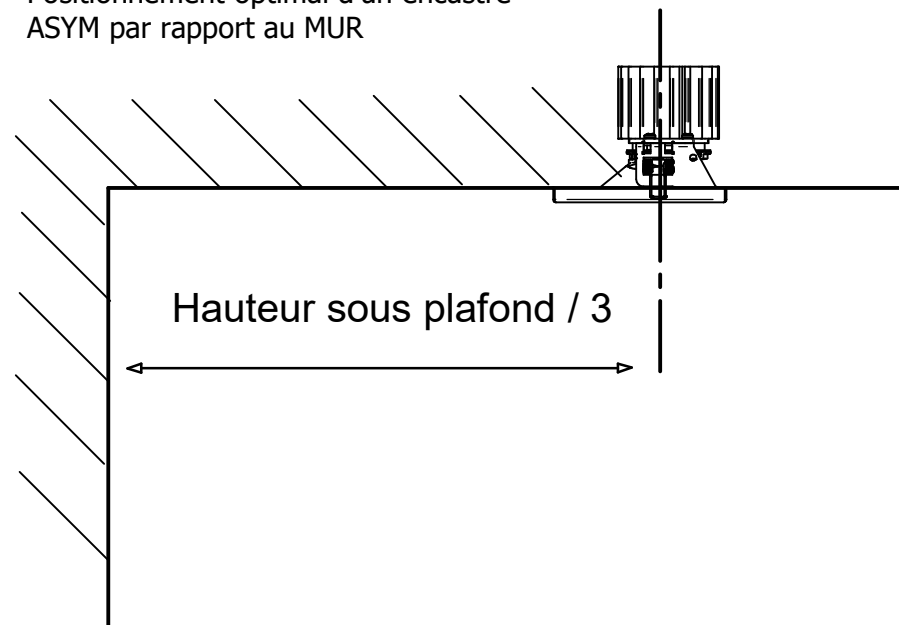

Sens de l'éclairage

Sens de l'éclairage

Passer le filin de sécurité sous l'étrier

110 x 110 mm  
Ep = 20mm maxi

135 x 135 mm  
Ep = 20mm maxi

Ø 135 mm  
Ep = 20mm maxi

# FICHE D'INSTALLATION - ENCASTRE LED ASYM

Positionnement optimal d'un encastré ASYM par rapport au MUR