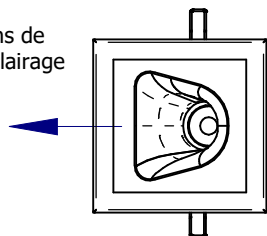

# FICHE D'INSTALLATION - ENCASTRE LED ASYM

POUR USAGE INTERIEUR UNIQUEMENT

50-60 Hz

850°C

H17A28

H17D02

H17C89  
H17D03  
H17D50

Sens de l'éclairage

Sens de l'éclairage

Sens de l'éclairage

Passer le filin de sécurité sous l'étrier

110 x 110 mm  
Ep = 20mm maxi

135 x 135 mm  
Ep = 20mm maxi

Ø 135 mm  
Ep = 20mm maxi

# FICHE D'INSTALLATION - ENCASTRE LED ASYM

Positionnement optimal d'un encastré ASYM par rapport au MUR