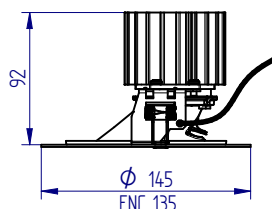

# FICHE D'INSTALLATION - ENCASTRE LED ASYM

POUR USAGE INTERIEUR UNIQUEMENT

50-60 Hz

850°C

H17A28

H17D02

H17C89  
H17D03  
H17D50

Sens de l'éclairage

Sens de l'éclairage

Sens de l'éclairage

Passer le filin de sécurité sous l'étrier

110 x 110 mm  
Ep = 20mm maxi

135 x 135 mm  
Ep = 20mm maxi

Ø 135 mm  
Ep = 20mm maxi

# FICHE D'INSTALLATION - ENCASTRE LED ASYM

Positionnement optimal d'un encastré ASYM par rapport au MUR