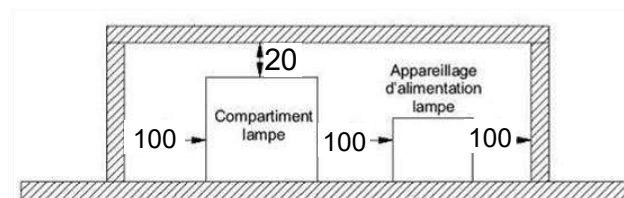

Sens de l'éclairage

Sens de l'éclairage

Passer le filin de sécurité sous l'étrier

110 x 110 mm  
Ep = 20mm maxi

135 x 135 mm  
Ep = 20mm maxi

Ø 135 mm  
Ep = 20mm maxi

# FICHE D'INSTALLATION - ENCASTRE LED ASYM

Positionnement optimal d'un encastré ASYM par rapport au MUR