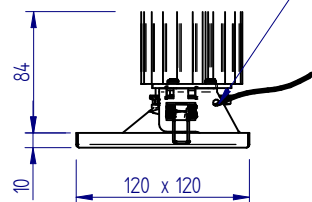

# FICHE D'INSTALLATION - ENCASTRE LED ASYM

POUR USAGE INTERIEUR UNIQUEMENT

50-60 Hz

850°C

H17A28

H17D02

H17C89  
H17D03  
H17D50

Sens de l'éclairage

Sens de l'éclairage

Sens de l'éclairage

Passer le filin de sécurité sous l'étrier

110 x 110 mm  
Ep = 20mm maxi

135 x 135 mm  
Ep = 20mm maxi

Ø 135 mm  
Ep = 20mm maxi

# FICHE D'INSTALLATION - ENCASTRE LED ASYM

Positionnement optimal d'un encastré ASYM par rapport au MUR