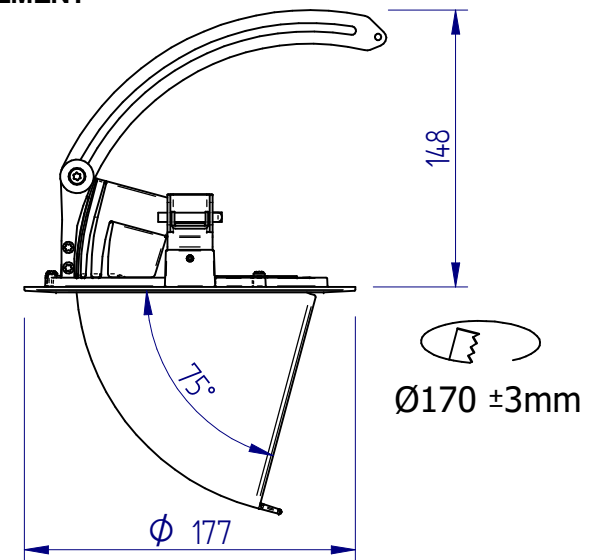

INSTRUCTIONS D'INSTALLATION

UTILISATION INTERIEURE SEULEMENT

IP 20

50/60Hz

960°C

IK 07

NE PAS COUVRIR DE
MATERIAU ISOLANT

Si le câble extérieur souple ou le cordon de ce luminaire est endommagé, il doit être remplacé par un câble ou un cordon spécial provenant exclusivement du fabricant ou de son service de maintenance.