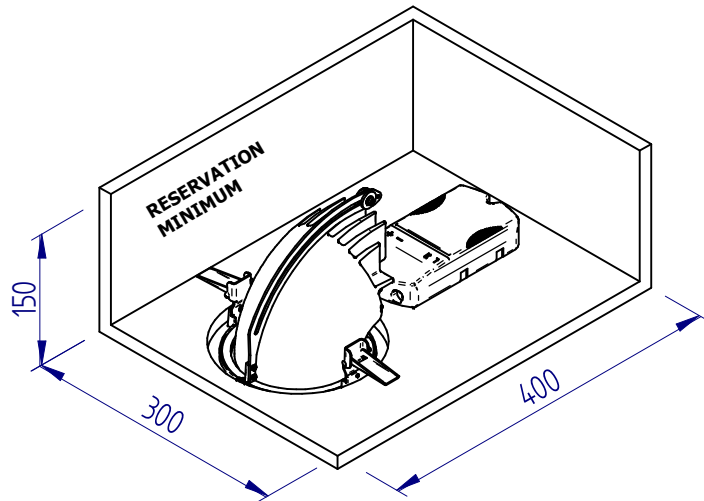

INSTRUCTIONS D'INSTALLATION

UTILISATION INTERIEURE SEULEMENT

IP 20

50/60Hz

960°C

IK 07

NE PAS COUVRIR DE
MATERIAU ISOLANT

Si le câble extérieur souple ou le cordon de ce luminaire est endommagé, il doit être remplacé par un câble ou un cordon spécial provenant exclusivement du fabricant ou de son service de maintenance.