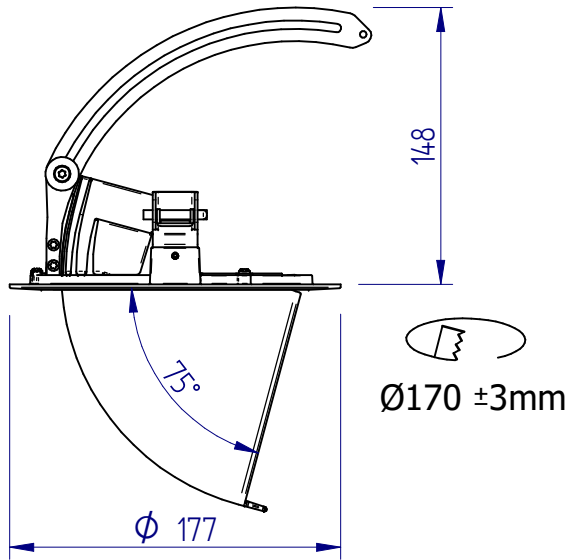

INSTRUCTIONS D'INSTALLATION

UTILISATION INTERIEURE SEULEMENT

IP 20

50/60Hz

960°C

IK 07

NE PAS COUVRIR DE
MATERIAU ISOLANT

Si le câble extérieur souple ou le cordon de ce luminaire est endommagé, il doit être remplacé par un câble ou un cordon spécial provenant exclusivement du fabricant ou de son service de maintenance.