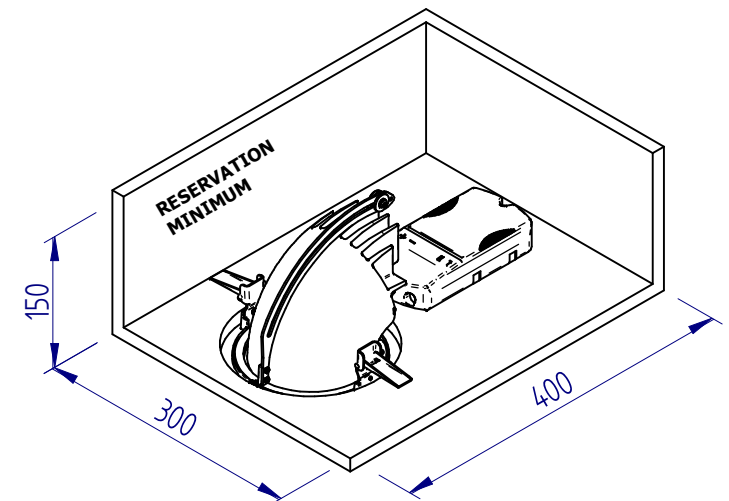

INSTRUCTIONS D'INSTALLATION

UTILISATION INTERIEURE SEULEMENT

IP 20

50/60Hz

960°C

IK 07

NE PAS COUVRIR DE
MATERIAU ISOLANT

Si le câble extérieur souple ou le cordon de ce luminaire est endommagé, il doit être remplacé par un câble ou un cordon spécial provenant exclusivement du fabricant ou de son service de maintenance.