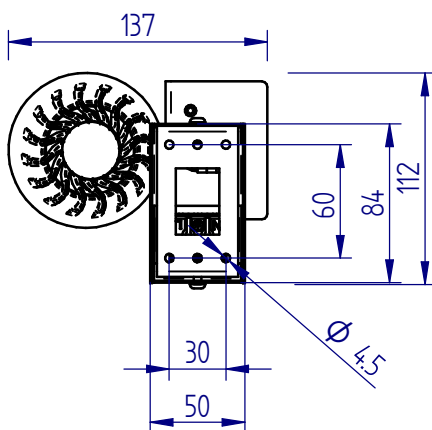

### Câblage

ELEC / etrier

DALI / adaptateur

DALI / patère

H17B05 DALI / patère

H17C25 1-10V / patère

ELEC / adaptateur

# FICHE D'INSTALLATION : SPOT LED ORIENTABLE