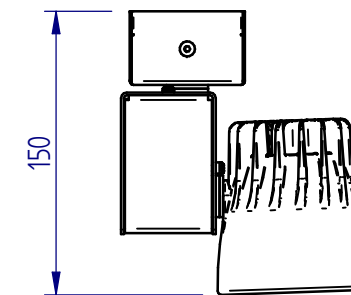

DALI / patère