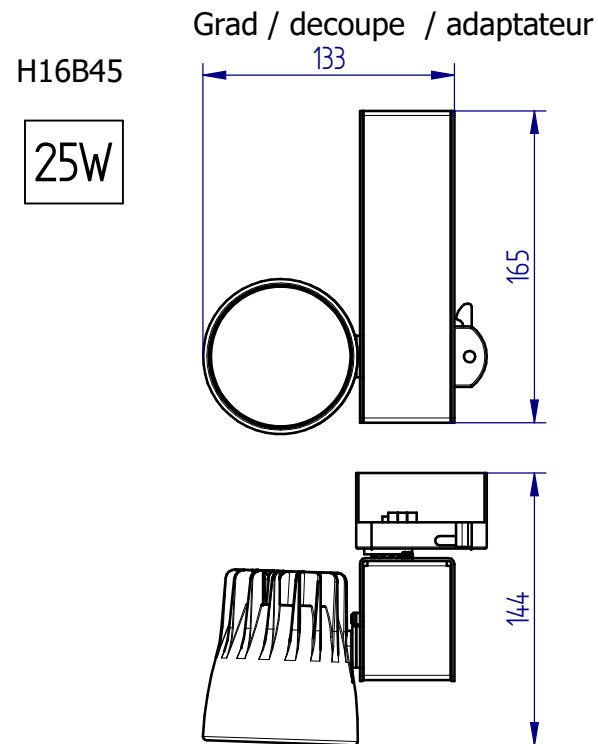

FICHE D'INSTALLATION : SPOT LED ORIENTABLE

APPLICATIONS :

SPOT ORIENTABLE D'INTERIEUR.
(BUREAUX, HOTELS, MAGASINS...)

Grad / découpe / Patère