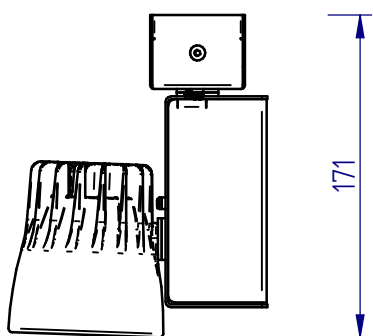

ELEC / patère

Câblage