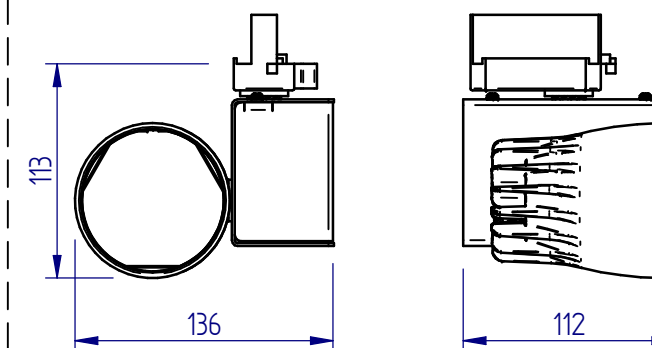

# FICHE D'INSTALLATION : SPOT LED ORIENTABLE