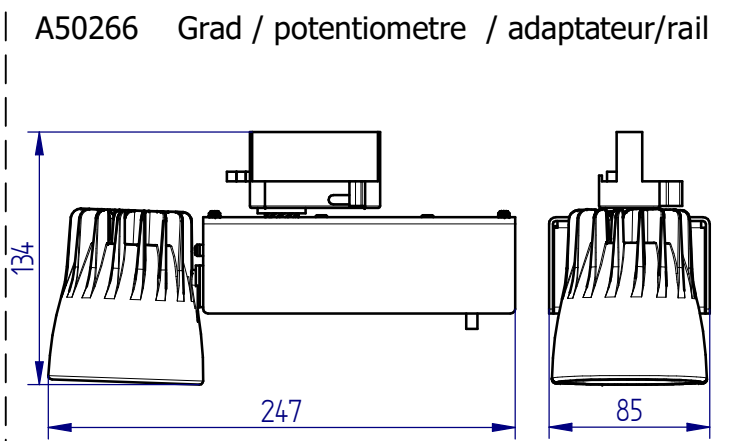

FICHE D'INSTALLATION : SPOT LED ORIENTABLE

APPLICATIONS :

SPOT ORIENTABLE D'INTERIEUR.
(BUREAUX, HOTELS, MAGASINS...)

Si le câble extérieur souple ou le cordon de ce luminaire est endommagé, il doit être remplacé par un câble ou un cordon spécial provenant exclusivement du fabricant ou de son service de maintenance.