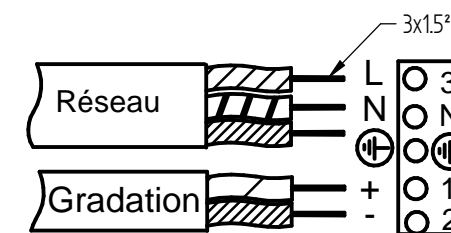

### Câblage

ELEC / etrier

DALI / adaptateur

DALI / patère

H17B05 DALI / patère

H17C25 1-10V / patère

ELEC / adaptateur

# FICHE D'INSTALLATION : SPOT LED ORIENTABLE