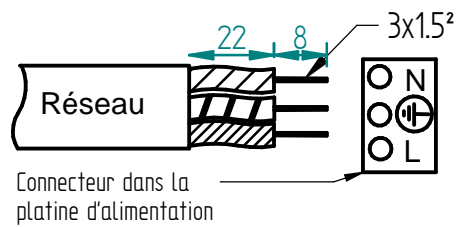

FICHE D'INSTALLATION : SPOT LED ORIENTABLE

APPLICATIONS :

SPOT ORIENTABLE D'INTERIEUR.
(BUREAUX, HOTELS, MAGASINS...)

Grad / découpe / Patère

Câblage

FICHE D'INSTALLATION : SPOT LED ORIENTABLE

APPLICATIONS :

SPOT ORIENTABLE D'INTERIEUR.
(BUREAUX, HOTELS, MAGASINS...)

Si le câble extérieur souple ou le cordon de ce luminaire est endommagé, il doit être remplacé par un câble ou un cordon spécial provenant exclusivement du fabricant ou de son service de maintenance.