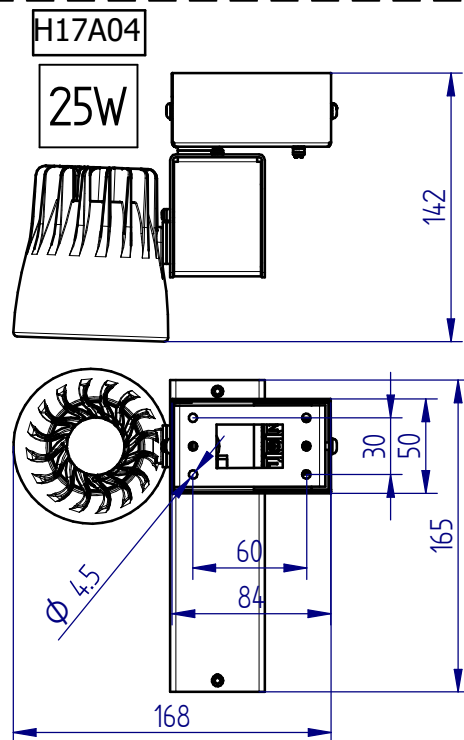

FICHE D'INSTALLATION : SPOT LED ORIENTABLE

APPLICATIONS :

SPOT ORIENTABLE D'INTERIEUR.
(BUREAUX, HOTELS, MAGASINS...)

Grad / découpe / Patère