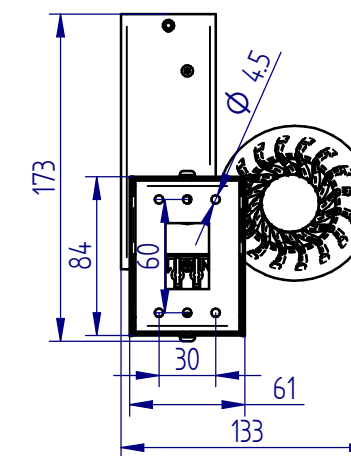

### Câblage

ELEC / etrier

DALI / adaptateur

DALI / patère

H17B05 DALI / patère

H17C25 1-10V / patère

ELEC / adaptateur

# FICHE D'INSTALLATION : SPOT LED ORIENTABLE