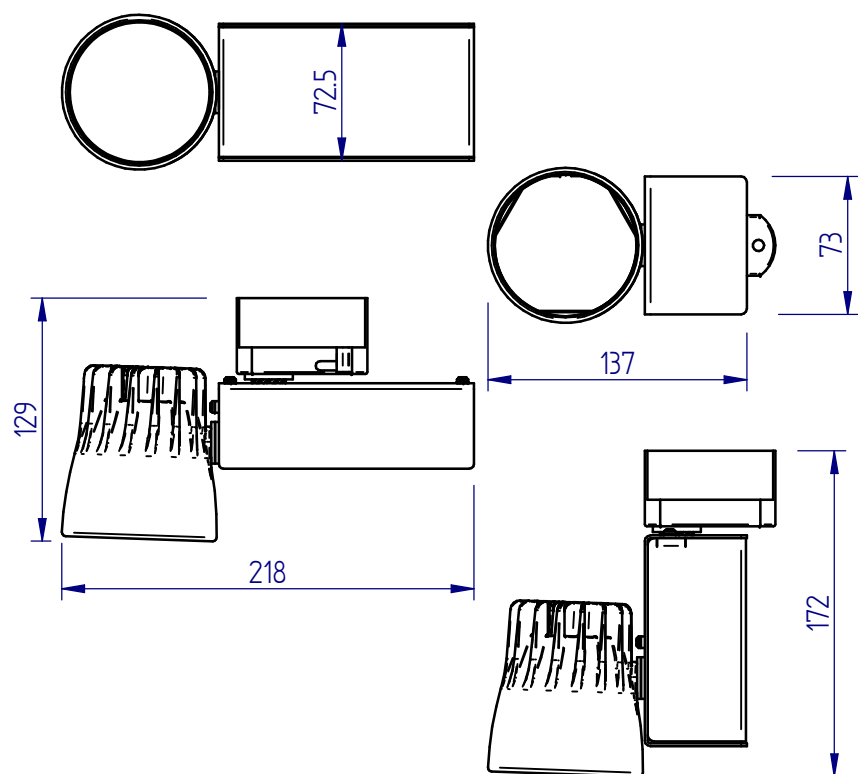

ELEC / etrier

FICHE D'INSTALLATION : SPOT LED ORIENTABLE

APPLICATIONS :

SPOT ORIENTABLE D'INTERIEUR.
(BUREAUX, HOTELS, MAGASINS...)

IP 20

230V
~
50/60Hz

0.9kg

Adaptateur
850°C

Patère
960°C

Etrier
960°C

ELEC / adaptateur