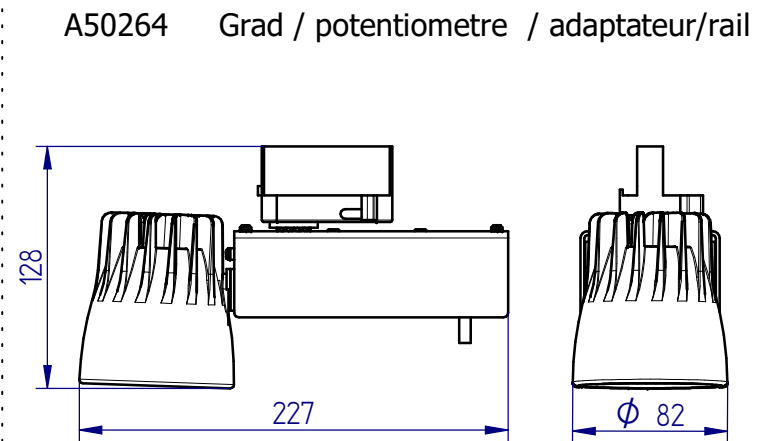

FICHE D'INSTALLATION : SPOT LED ORIENTABLE

APPLICATIONS :

SPOT ORIENTABLE D'INTERIEUR.
(BUREAUX, HOTELS, MAGASINS...)

Si le câble extérieur souple ou le cordon de ce luminaire est endommagé, il doit être remplacé par un câble ou un cordon spécial provenant exclusivement du fabricant ou de son service de maintenance.