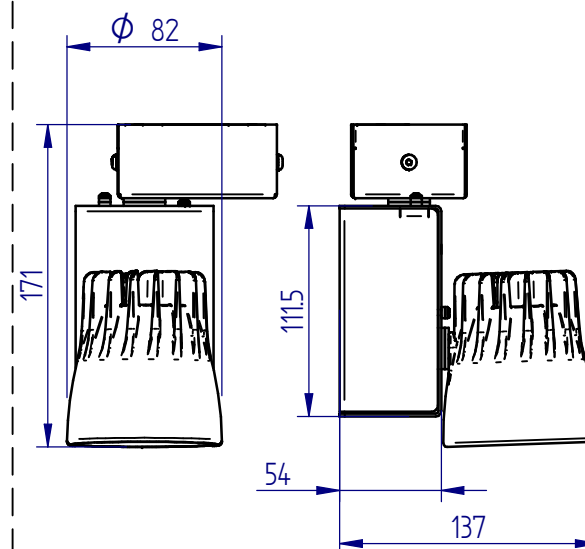

### Câblage

ELEC / etrier

DALI / adaptateur

DALI / patère

H17B05 DALI / patère

H17C25 1-10V / patère

ELEC / adaptateur

# FICHE D'INSTALLATION : SPOT LED ORIENTABLE