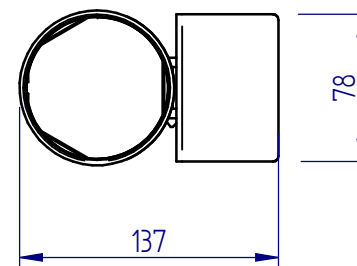

DALI / adaptateur