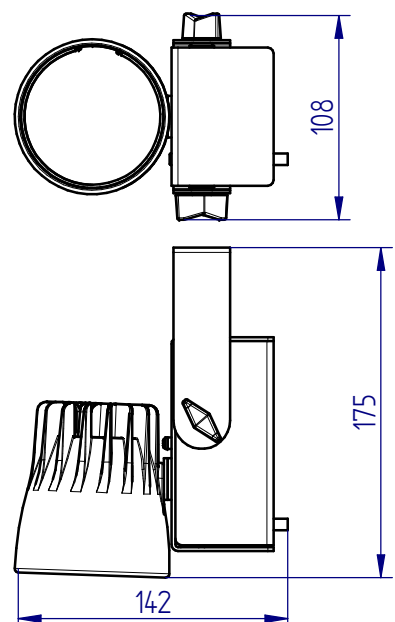

FICHE D'INSTALLATION : SPOT LED ORIENTABLE

APPLICATIONS :

SPOT ORIENTABLE D'INTERIEUR.
(BUREAUX, HOTELS, MAGASINS...)

IP 20

230V
~
50/60Hz

0.9kg

Adaptateur
850°C

Patère
960°C

Etrier
960°C

ELEC / patère

Câblage

DALI / adaptateur