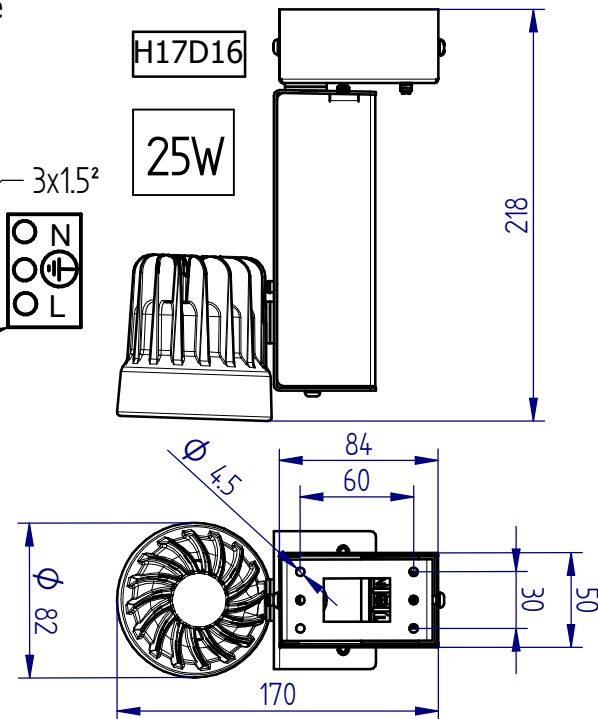

# FICHE D'INSTALLATION : SPOT LED ORIENTABLE