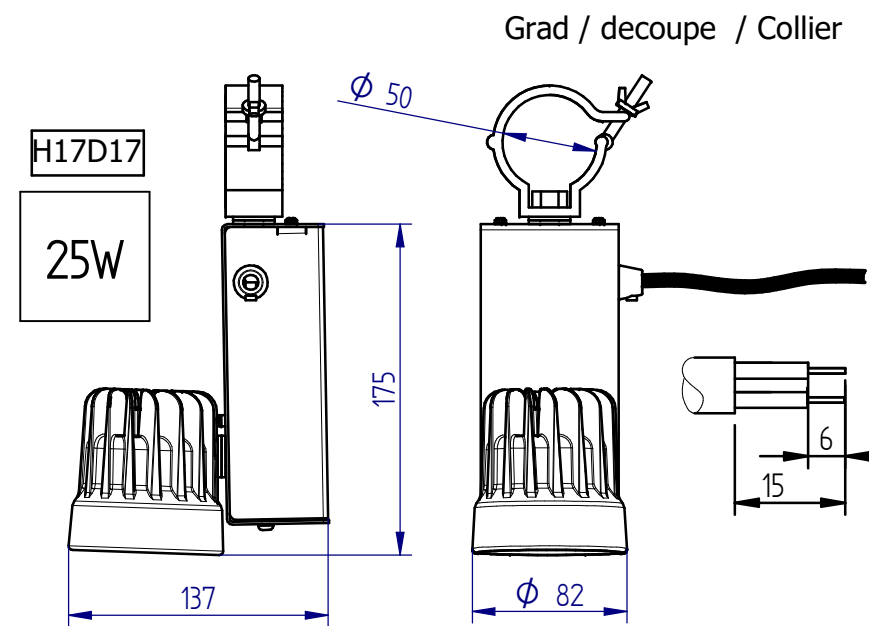

FICHE D'INSTALLATION : SPOT LED ORIENTABLE

APPLICATIONS :

SPOT ORIENTABLE D'INTERIEUR.
(BUREAUX, HOTELS, MAGASINS...)

Si le câble extérieur souple ou le cordon de ce luminaire est endommagé, il doit être remplacé par un câble ou un cordon spécial provenant exclusivement du fabricant ou de son service de maintenance.