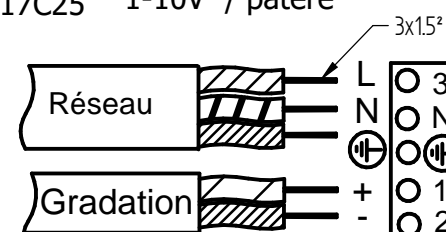

H17B05 DALI / patère

H17C25 1-10V / patère