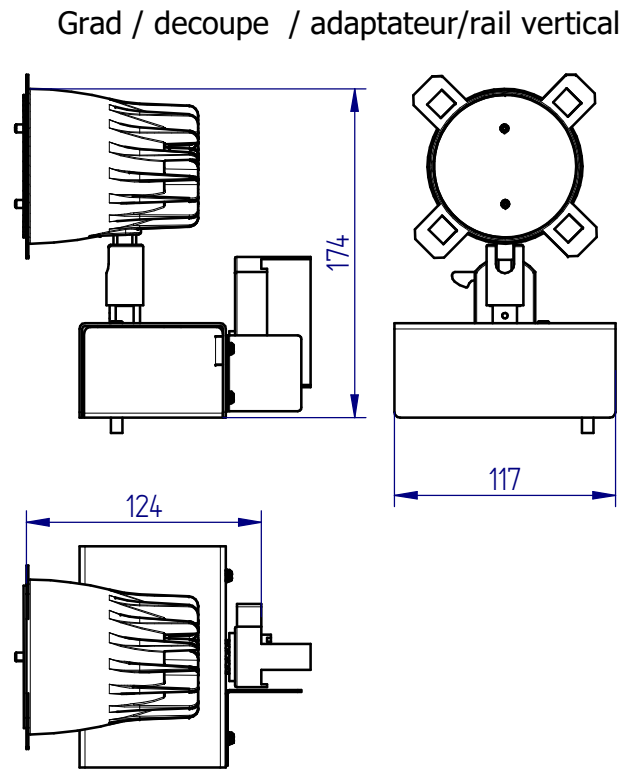

FICHE D'INSTALLATION : SPOT LED ORIENTABLE

APPLICATIONS :

SPOT ORIENTABLE D'INTERIEUR.
(BUREAUX, HOTELS, MAGASINS...)

Grad / découpe / Patère