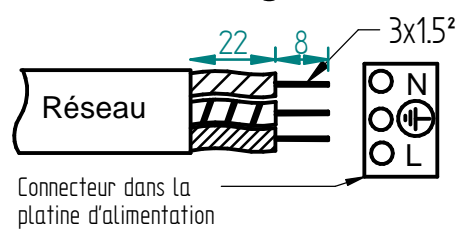

ELEC / patère

Câblage