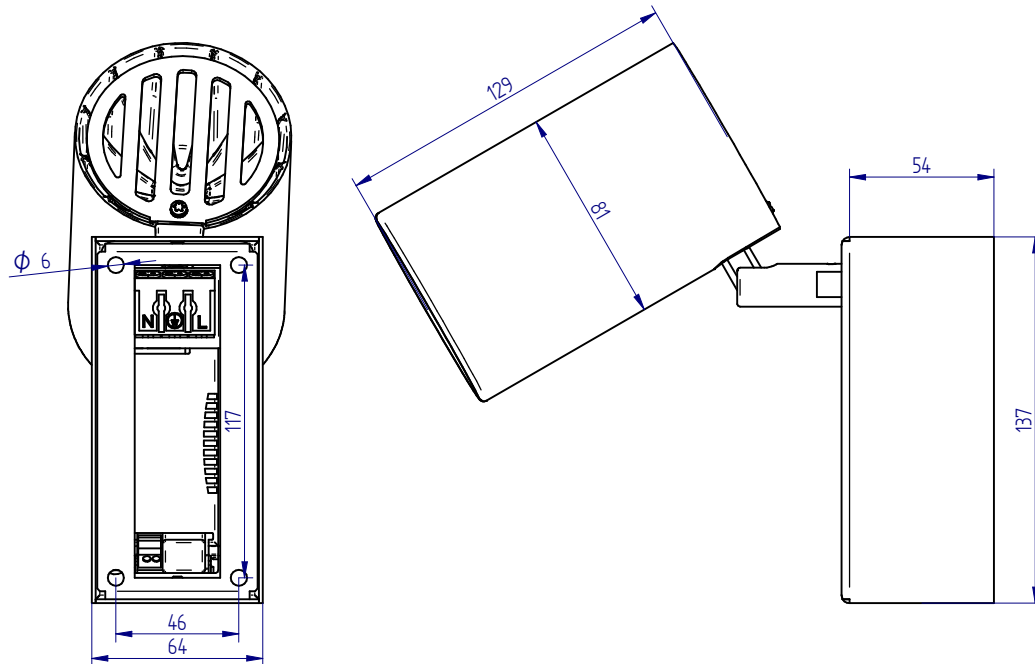

FICHE D'INSTALLATION : PROJECTEUR LED ORIENTABLE SUR PATERE

APPLICATIONS :

POUR USAGE INTERIEUR UNIQUEMENT

Peut seulement être installé en dehors du volume d'accessibilité au toucher

La source lumineuse contenue dans ce luminaire ne doit être remplacée que par le fabricant ou son agent de maintenance ou une personne de qualification équivalente