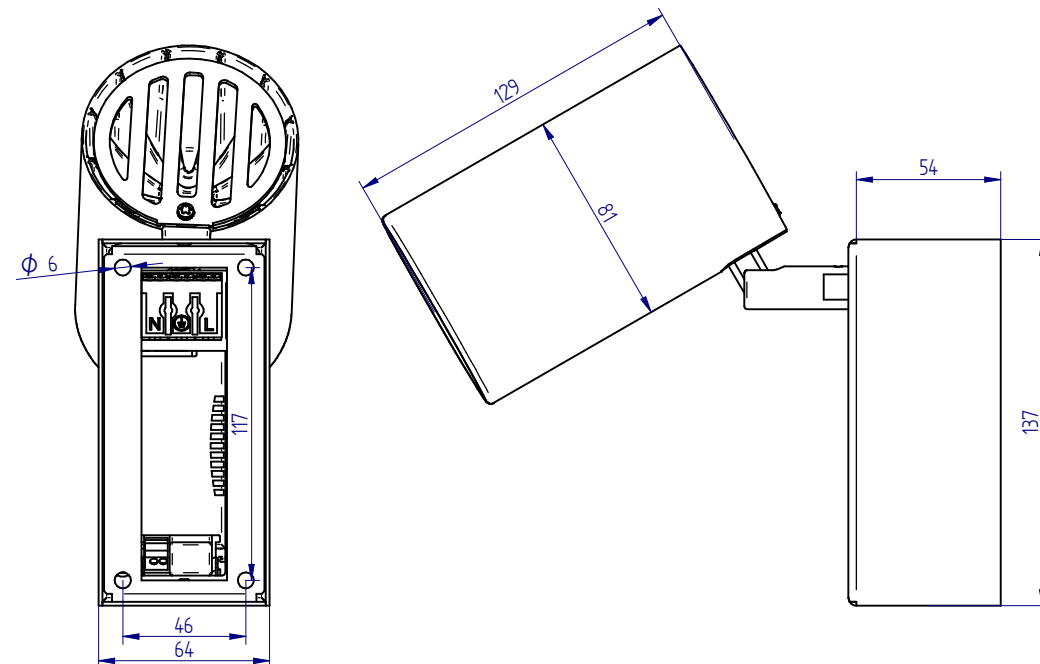

FICHE D'INSTALLATION : PROJECTEUR LED ORIENTABLE SUR PATERE

APPLICATIONS :

POUR USAGE INTERIEUR UNIQUEMENT

Peut seulement être installé en dehors du volume d'accessibilité au toucher

La source lumineuse contenue dans ce luminaire ne doit être remplacée que par le fabricant ou son agent de maintenance ou une personne de qualification équivalente