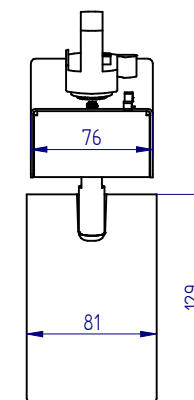

APPLICATIONS :

SPOT ORIENTABLE D'INTERIEUR.
(BUREAUX, HOTELS, MAGASINS...)
pour rail 3 allumages

IP 20

230V
~
50/60Hz

28W

Adaptateur
850°C

H17E25