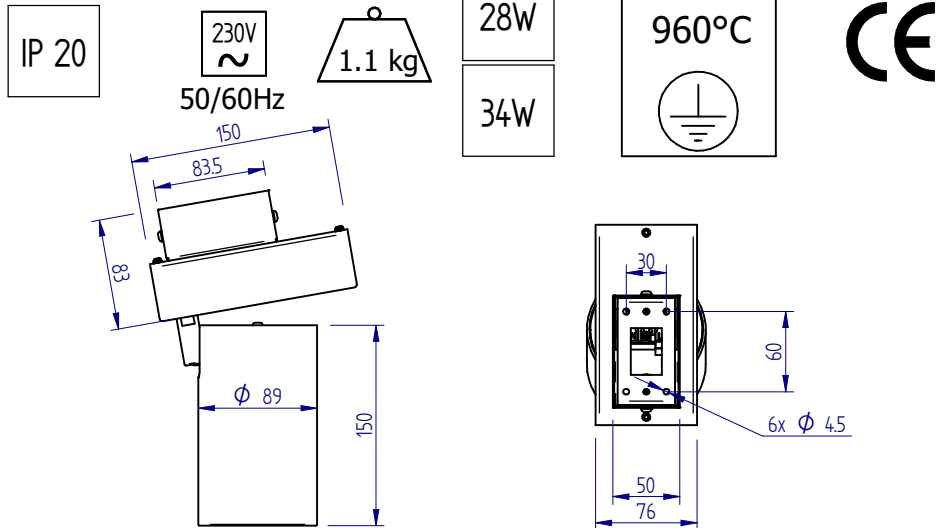

IP 20

230V
~
50/60Hz

42W

55W

Adaptateur
850°C

PROJECTEUR ORIENTABLE

APPLICATIONS :

SPOT ORIENTABLE D'INTERIEUR.
(BUREAUX, HOTELS, MAGASINS...)
Pour fixation au plafond avec patère