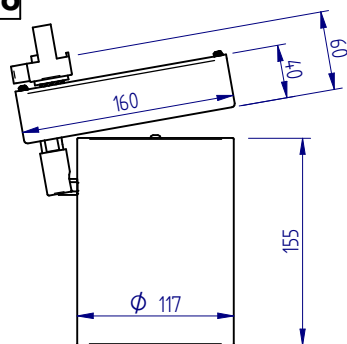

IP 20

230V
~
50/60Hz

55W

Adaptateur
850°C

H16B58

APPLICATIONS :

SPOT ORIENTABLE D'INTERIEUR.
(BUREAUX, HOTELS, MAGASINS...)
pour rail 3 allumages

IP 20