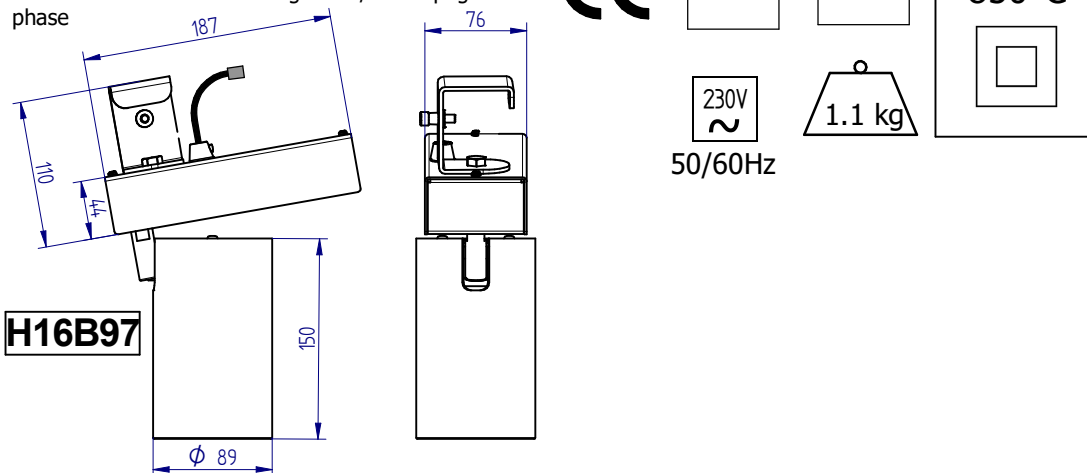

APPLICATIONS :

SPOT ORIENTABLE D'INTERIEUR. (BUREAUX,
HOTELS, MAGASINS...)
Pour fixation sur tube rectangulaire / découpage de phase