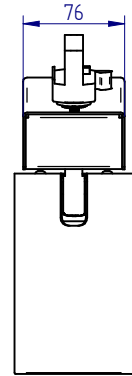

PROJECTEUR ORIENTABLE

APPLICATIONS :

SPOT ORIENTABLE D'INTERIEUR.
(BUREAUX, HOTELS, MAGASINS...)
pour rail 3 allumages

IP 20

230V
~
50/60Hz

20W

28W

Adaptateur
850°C