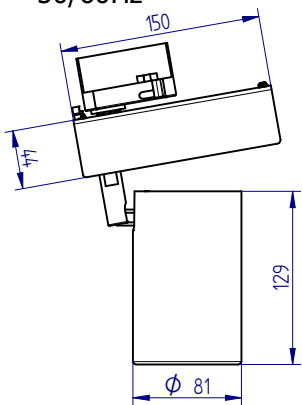

230V
~
50/60Hz

35W

Adaptateur
850°C

H16B77

F.T. 243968 Ind. -

H17C96

IP 20

42W