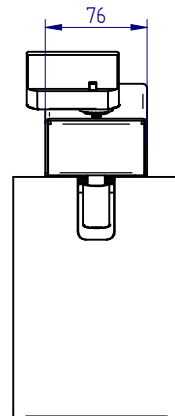

APPLICATIONS :

SPOT ORIENTABLE D'INTERIEUR.
(BUREAUX, HOTELS, MAGASINS...)
pour rail 3 allumages

IP 20

230V
~
50/60Hz

42W

Adaptateur
850°C

PROJECTEUR ORIENTABLE

APPLICATIONS :