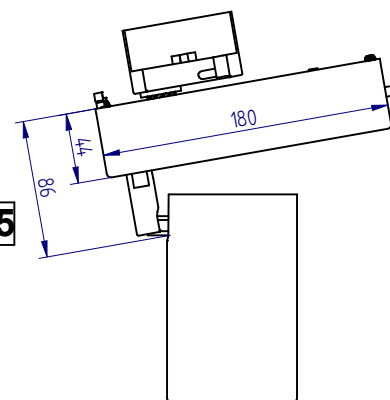

APPLICATIONS :

SPOT ORIENTABLE D'INTERIEUR.
(BUREAUX, HOTELS, MAGASINS...)
pour rail 3 allumages

IP 20

230V
~
50/60Hz

28W

Adaptateur
850°C

H17E25