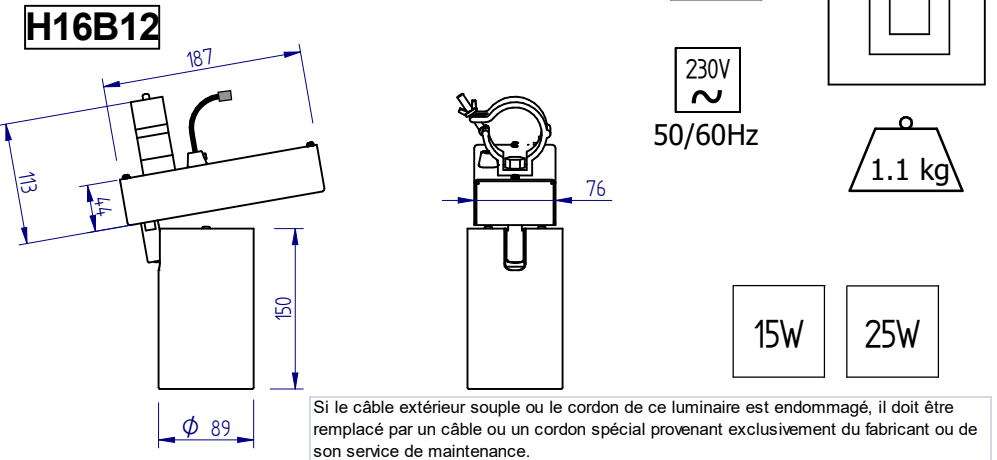

F.T. 243968 Ind. -

PROJECTEUR ORIENTABLE

APPLICATIONS :

SPOT ORIENTABLE D'INTERIEUR. (BUREAUX,
HOTELS, MAGASINS...)
Pour fixation sur tube Ø50 max / découpage de phase

Si le câble extérieur souple ou le cordon de ce luminaire est endommagé, il doit être remplacé par un câble ou un cordon spécial provenant exclusivement du fabricant ou de son service de maintenance.