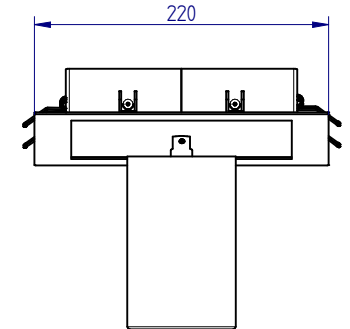

PROJECTEUR ORIENTABLE

APPLICATIONS :

SPOT ORIENTABLE D'INTERIEUR.
(BUREAUX, HOTELS, MAGASINS...)
encastré

IP 20

230V
~

32W

Adaptateur
850°C

H16C03