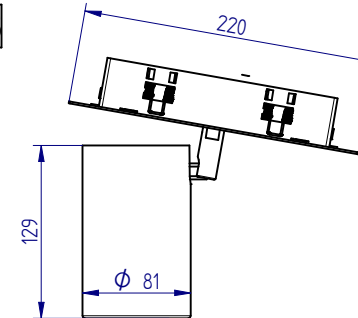

SPOT ORIENTABLE D'INTERIEUR.
(BUREAUX, HOTELS, MAGASINS...)
encastré

IP 20

230V
~

32W

Adaptateur
850°C

H16C03

APPLICATIONS :

SPOT ORIENTABLE D'INTERIEUR.
(BUREAUX, HOTELS, MAGASINS...)
pour rail 3 allumages