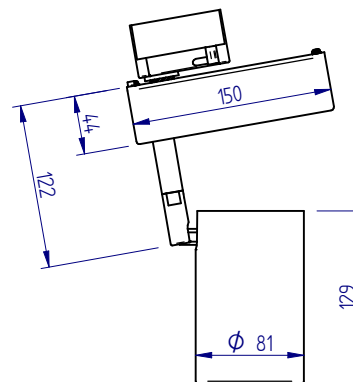

PROJECTEUR ORIENTABLE

APPLICATIONS :

SPOT ORIENTABLE D'INTERIEUR.
(BUREAUX, HOTELS, MAGASINS...)
pour rail 3 allumages

IP 20

230V
~
50/60Hz

55W

Adaptateur
850°C

H16B58

APPLICATIONS :

SPOT ORIENTABLE D'INTERIEUR.
(BUREAUX, HOTELS, MAGASINS...)
pour rail 3 allumages

IP 20

230V
~
50/60Hz

35W

Adaptateur
850°C

H16B77

F.T. 243968 Ind. -

H17C96

IP 20

42W

230V
~

1.3Kg

850°C

APPLICATIONS :

SPOT ORIENTABLE D'INTERIEUR.
(BUREAUX, HOTELS, MAGASINS...)
pour rail 3 allumages

IP 20

230V
~
50/60Hz

28W

Adaptateur
850°C

H17E25

La source lumineuse contenue dans ce luminaire ne doit être remplacée que par le fabricant ou son agent de maintenance ou une personne de qualification équivalente

Usage interieur uniquement

F.T. 243968 Ind. -