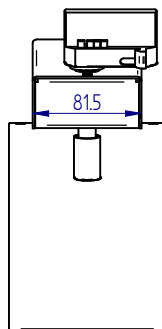

PROJECTEUR ORIENTABLE

APPLICATIONS :

SPOT ORIENTABLE D'INTERIEUR.
(BUREAUX, HOTELS, MAGASINS...)
pour rail 3 allumages

IP 20

230V
~
50/60Hz

55W

Adaptateur
850°C

H16B58