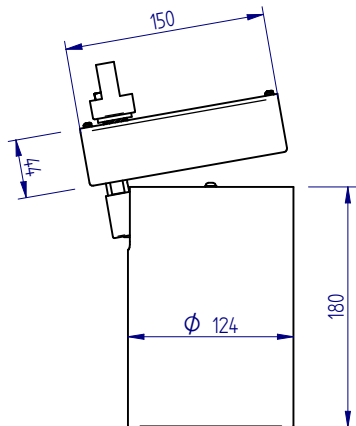

PROJECTEUR ORIENTABLE

APPLICATIONS :

SPOT ORIENTABLE D'INTERIEUR.
(BUREAUX, HOTELS, MAGASINS...)
pour rail 3 allumages

IP 20

230V
~
50/60Hz

20W

28W

Adaptateur
850°C

APPLICATIONS :

SPOT ORIENTABLE D'INTERIEUR.
(BUREAUX, HOTELS, MAGASINS...)
pour rail 3 allumages

IP 20

230V
~
50/60Hz

42W

Adaptateur
850°C

PROJECTEUR ORIENTABLE

APPLICATIONS :

SPOT ORIENTABLE D'INTERIEUR.
(BUREAUX, HOTELS, MAGASINS...)
encastré

IP 20

230V
~

32W

Adaptateur
850°C

H16C03

APPLICATIONS :

SPOT ORIENTABLE D'INTERIEUR.
(BUREAUX, HOTELS, MAGASINS...)
pour rail 3 allumages

IP 20

230V
~
50/60Hz

42W

55W

Adaptateur
850°C