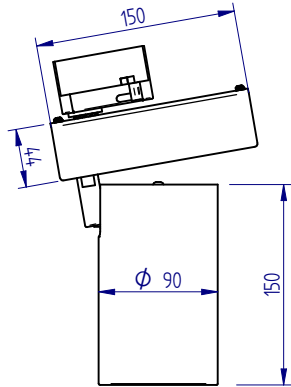

PROJECTEUR ORIENTABLE

APPLICATIONS :

SPOT ORIENTABLE D'INTERIEUR.
(BUREAUX, HOTELS, MAGASINS...)
pour rail 3 allumages

IP 20

230V
~
50/60Hz

20W

28W

Adaptateur
850°C

APPLICATIONS :

SPOT ORIENTABLE D'INTERIEUR.
(BUREAUX, HOTELS, MAGASINS...)
pour rail 3 allumages

IP 20

230V
~
50/60Hz

42W

Adaptateur
850°C