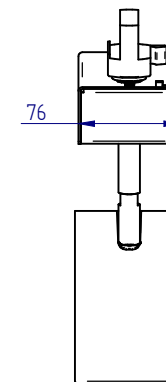

PROJECTEUR ORIENTABLE

APPLICATIONS :

SPOT ORIENTABLE D'INTERIEUR.
(BUREAUX, HOTELS, MAGASINS...)
pour rail 3 allumages

IP 20

230V
~
50/60Hz

55W

Adaptateur
850°C

H16B58

APPLICATIONS :

SPOT ORIENTABLE D'INTERIEUR.
(BUREAUX, HOTELS, MAGASINS...)
pour rail 3 allumages

IP 20

230V
~
50/60Hz

35W

Adaptateur
850°C

H16B77

F.T. 243968 Ind. -

H17C96

IP 20

42W

230V
~

1.3Kg

850°C

APPLICATIONS :

SPOT ORIENTABLE D'INTERIEUR.
(BUREAUX, HOTELS, MAGASINS...)
pour rail 3 allumages

IP 20

230V
~
50/60Hz

28W

Adaptateur
850°C

H17E25

La source lumineuse contenue dans ce luminaire ne doit être remplacée que par le fabricant ou son agent de maintenance ou une personne de qualification équivalente

Usage interieur uniquement

F.T. 243968 Ind. -