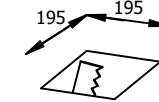

IP 20

230V
~

32W