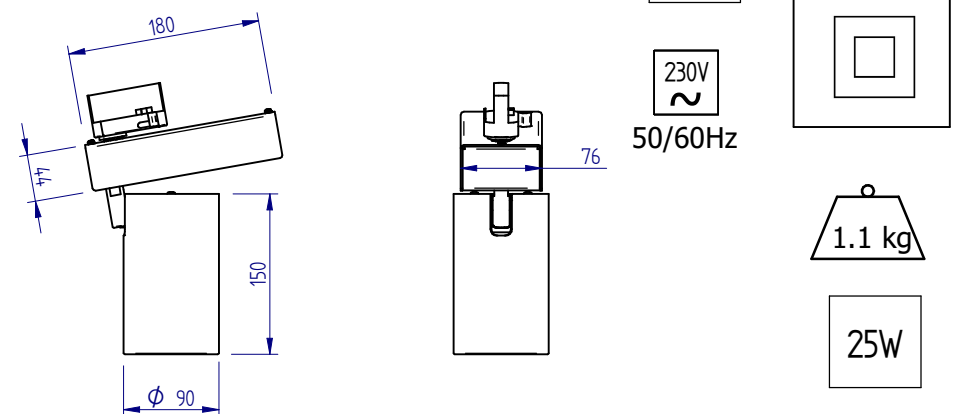

APPLICATIONS :

SPOT ORIENTABLE D'INTERIEUR. (BUREAUX,
HOTELS, MAGASINS...)
Pour rail 3 ALL / découpage de phase