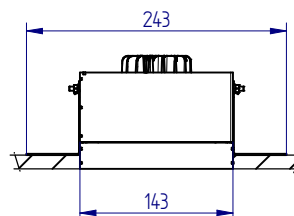

960°C

50/60Hz

H17D04

290x145

H17D05

430x145

H17D05

430x145