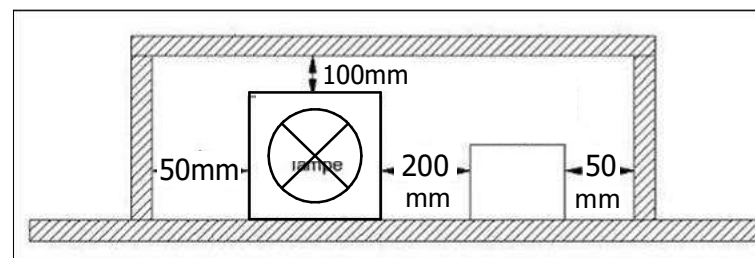

Si le câble extérieur souple ou le cordon de ce luminaire est endommagé, il doit être remplacé par un câble ou un cordon spécial provenant exclusivement du fabricant ou de son service de maintenance.