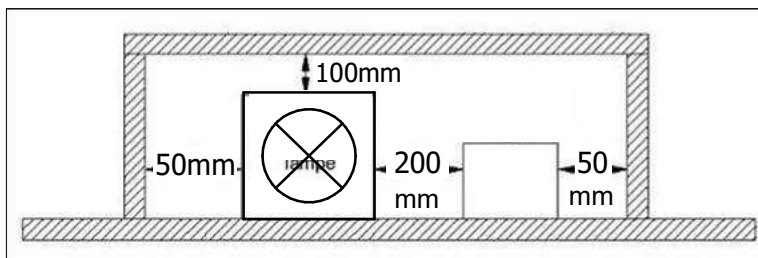

INSTRUCTIONS D'INSTALLATION ENCASTRE

UTILISATION INTERIEURE SEULEMENT

960°C

50/60Hz

H17D04

290x145

INSTRUCTIONS D'INSTALLATION ENCASTRE

UTILISATION INTERIEURE SEULEMENT

960°C

50/60Hz

H17D04

290x145

H17D05

430x145

H17D05

430x145