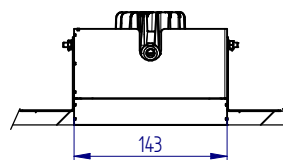

960°C

50/60Hz

H17D04

290x145

H17D05

430x145

H17D05

430x145