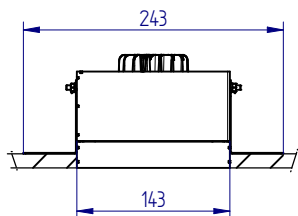

INSTRUCTIONS D'INSTALLATION ENCASTRE

UTILISATION INTERIEURE SEULEMENT

960°C

50/60Hz

H17D04

290x145

INSTRUCTIONS D'INSTALLATION ENCASTRE

UTILISATION INTERIEURE SEULEMENT

960°C

50/60Hz

H17D04

290x145

H17D05

430x145

H17D05

430x145