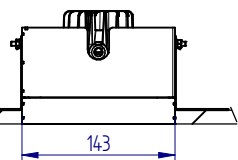

960°C

50/60Hz

H17D04

290x145

H17D05

430x145

H17D05

430x145