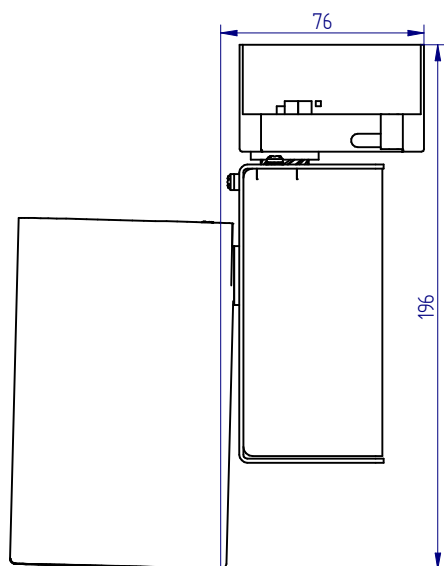

FICHE D'INSTALLATION : PROJECTEUR LED ORIENTABLE

APPLICATIONS :

SPOT ORIENTABLE D'INTERIEUR.
(BUREAUX, HOTELS, MAGASINS...)

Adaptateur
850°C

H17D20
ELEC / adaptateur

IP 20

230V
~
50/60Hz

1.1kg

F.T. 2431048 Ind. -

FICHE D'INSTALLATION : PROJECTEUR LED ORIENTABLE

APPLICATIONS :

SPOT ORIENTABLE D'INTERIEUR.
(BUREAUX, HOTELS, MAGASINS...)

Adaptateur
850°C

H17D20
ELEC / adaptateur

IP 20

230V
~
50/60Hz

1.1kg

F.T. 2431048 Ind. -