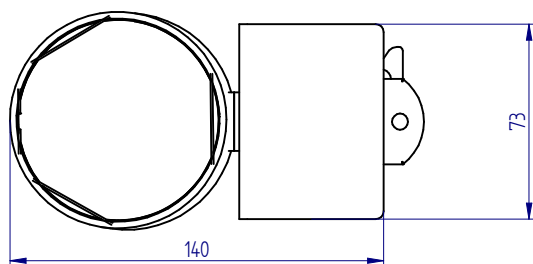

FICHE D'INSTALLATION : PROJECTEUR LED ORIENTABLE

APPLICATIONS :

SPOT ORIENTABLE D'INTERIEUR.
(BUREAUX, HOTELS, MAGASINS...)

Adaptateur
850°C

H17D20
ELEC / adaptateur

IP 20

230V
~
50/60Hz

1.1kg

F.T. 2431048 Ind. -

FICHE D'INSTALLATION : PROJECTEUR LED ORIENTABLE

APPLICATIONS :

SPOT ORIENTABLE D'INTERIEUR.
(BUREAUX, HOTELS, MAGASINS...)

Adaptateur
850°C

H17D20
ELEC / adaptateur

IP 20

230V
~
50/60Hz

1.1kg

F.T. 2431048 Ind. -