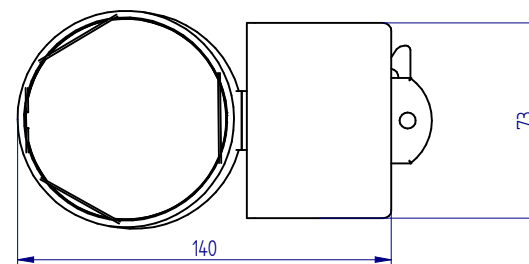

FICHE D'INSTALLATION : PROJECTEUR LED ORIENTABLE

APPLICATIONS :

SPOT ORIENTABLE D'INTERIEUR.
(BUREAUX, HOTELS, MAGASINS...)

Adaptateur
850°C

H17D20
ELEC / adaptateur

IP 20

230V
~
50/60Hz

1.1kg