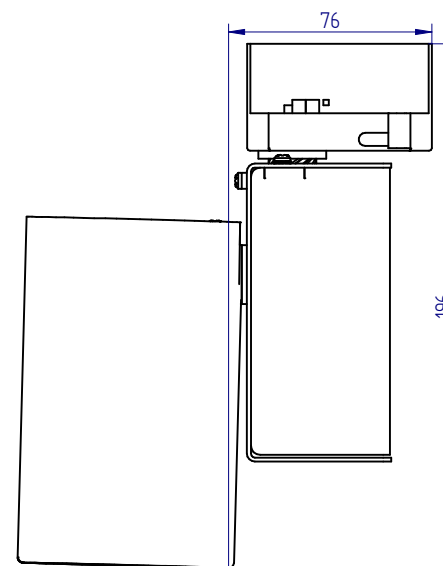

F.T. 2431048 Ind. -

FICHE D'INSTALLATION : PROJECTEUR LED ORIENTABLE

APPLICATIONS :

SPOT ORIENTABLE D'INTERIEUR.
(BUREAUX, HOTELS, MAGASINS...)

Adaptateur
850°C

H17D20
ELEC / adaptateur

IP 20

230V
~
50/60Hz

1.1kg

F.T. 2431048 Ind. -