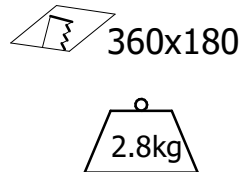

## UTILISATION INTERIEURE SEULEMENT

H15C26/ H17D87  
H16A40 / A60511

H15C27  
H16A39  
A60510

H15C28 / H17D99  
H16A41  
A60512  
H16B85

H15C29  
H16A42  
A60513  
H17E01

F.T. 2431038  
Ind:A

Valable uniquement pour les LEDs  
FM (Boucherie) et ICE (Poissonnerie)