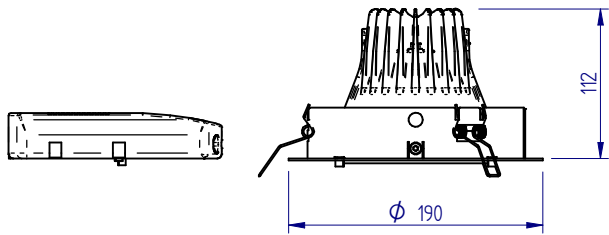

## UTILISATION INTERIEURE SEULEMENT

H15C26/ H17D87  
H16A40 / A60511

H15C27  
H16A39  
A60510

H15C28 / H17D99  
H16A41  
A60512  
H16B85

H15C29  
H16A42  
A60513  
H17E01

F.T. 2431038  
Ind:A

Valable uniquement pour les LEDs  
FM (Boucherie) et ICE (Poissonnerie)

Ne pas fixer la source lumineuse  
en cours de fonctionnement

Il convient que le luminaire soit  
positionné de telle manière que le  
regard prolongé du luminaire à une  
distance inférieure à 220mm ne soit  
pas attendu