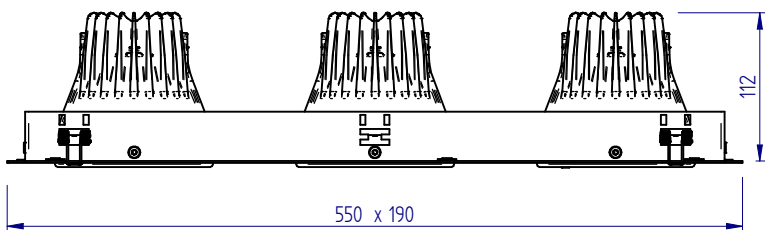

## UTILISATION INTERIEURE SEULEMENT

H15C26/ H17D87  
H16A40 / A60511

H15C27  
H16A39  
A60510

H15C28 / H17D99  
H16A41  
A60512  
H16B85

H15C29  
H16A42  
A60513  
H17E01

F.T. 2431038  
Ind:A

Valable uniquement pour les LEDs  
FM (Boucherie) et ICE (Poissonnerie)

Ne pas fixer la source lumineuse  
en cours de fonctionnement

Il convient que le luminaire soit  
positionné de telle manière que le  
regard prolongé du luminaire à une  
distance inférieure à 220mm ne soit  
pas attendu