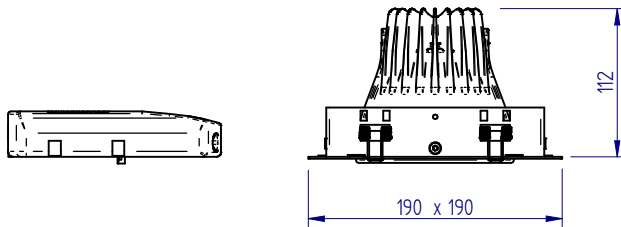

## UTILISATION INTERIEURE SEULEMENT

H15C26/ H17D87  
H16A40 / A60511

H15C27  
H16A39  
A60510

H15C28 / H17D99  
H16A41  
A60512  
H16B85

H15C29  
H16A42  
A60513  
H17E01

F.T. 2431038  
Ind:A

Valable uniquement pour les LEDs  
FM (Boucherie) et ICE (Poissonnerie)

Ne pas fixer la source lumineuse  
en cours de fonctionnement

Il convient que le luminaire soit  
positionné de telle manière que le  
regard prolongé du luminaire à une  
distance inférieure à 220mm ne soit  
pas attendu