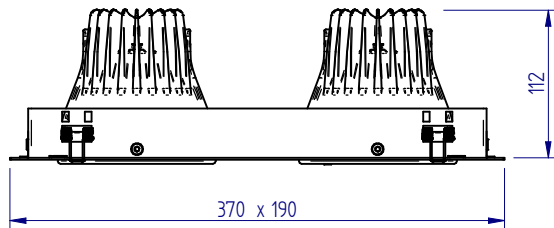

## UTILISATION INTERIEURE SEULEMENT

H15C26/ H17D87  
H16A40 / A60511

H15C27  
H16A39  
A60510

H15C28 / H17D99  
H16A41  
A60512  
H16B85

H15C29  
H16A42  
A60513  
H17E01

F.T. 2431038  
Ind:A

Valable uniquement pour les LEDs  
FM (Boucherie) et ICE (Poissonnerie)

Ne pas fixer la source lumineuse  
en cours de fonctionnement

Il convient que le luminaire soit  
positionné de telle manière que le  
regard prolongé du luminaire à une  
distance inférieure à 220mm ne soit  
pas attendu