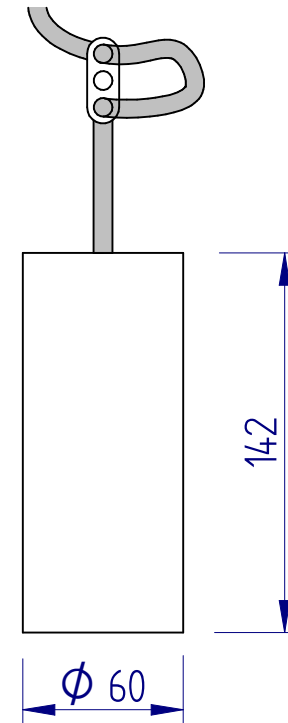

FICHE D'INSTALLATION SUSPENSION

APPLICATIONS :

POUR USAGE INTERIEUR UNIQUEMENT

DESCRIPTION TECHNIQUE :

Si le câble extérieur souple ou le cordon de ce luminaire est endommagé, il doit être remplacé par un câble ou un cordon spécial provenant exclusivement du fabricant ou de son service de maintenance.