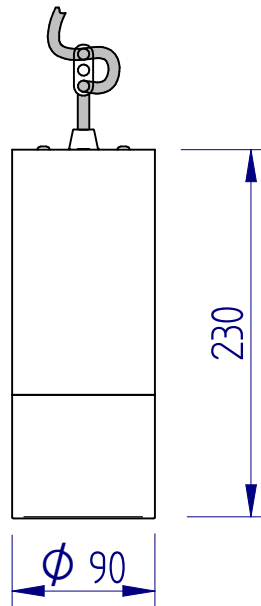

FICHE D'INSTALLATION SUSPENSION

APPLICATIONS :

POUR USAGE INTERIEUR UNIQUEMENT

DESCRIPTION TECHNIQUE :

Si le câble extérieur souple ou le cordon de ce luminaire est endommagé, il doit être remplacé par un câble ou un cordon spécial provenant exclusivement du fabricant ou de son service de maintenance.