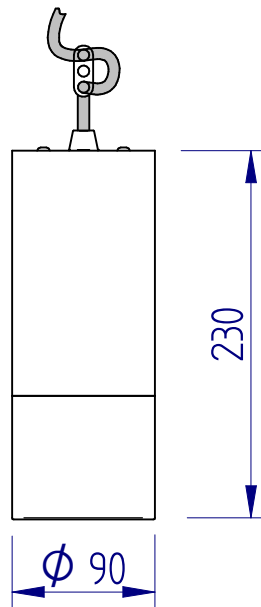

FICHE D'INSTALLATION SUSPENSION

APPLICATIONS :

POUR USAGE INTERIEUR UNIQUEMENT

DESCRIPTION TECHNIQUE :

Si le câble extérieur souple ou le cordon de ce luminaire est endommagé, il doit être remplacé par un câble ou un cordon spécial provenant exclusivement du fabricant ou de son service de maintenance.