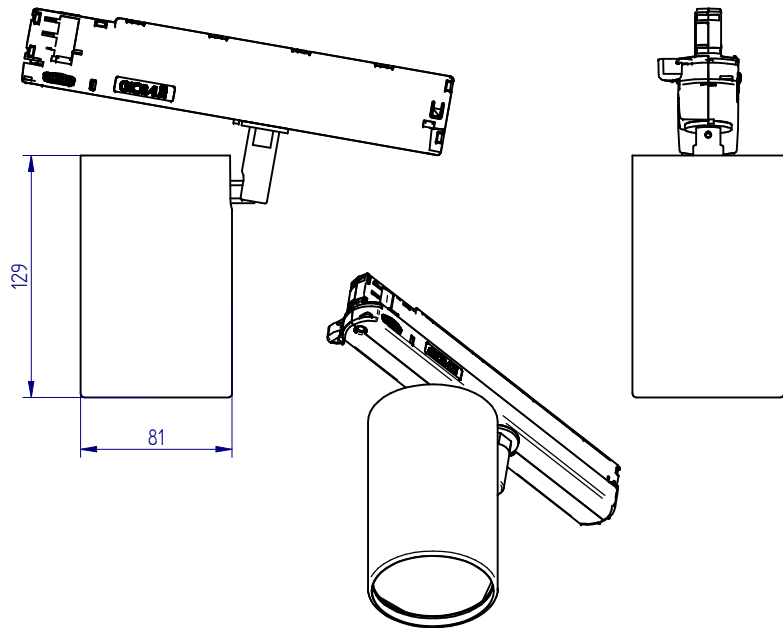

## APPLICATIONS :

POURUSAGE INTERIEUR UNIQUEMENT  
pour rail 3 allumages

La source lumineuse contenue dans ce luminaire ne doit être remplacée que par le fabricant ou son agent de maintenance ou une personne de qualification équivalente