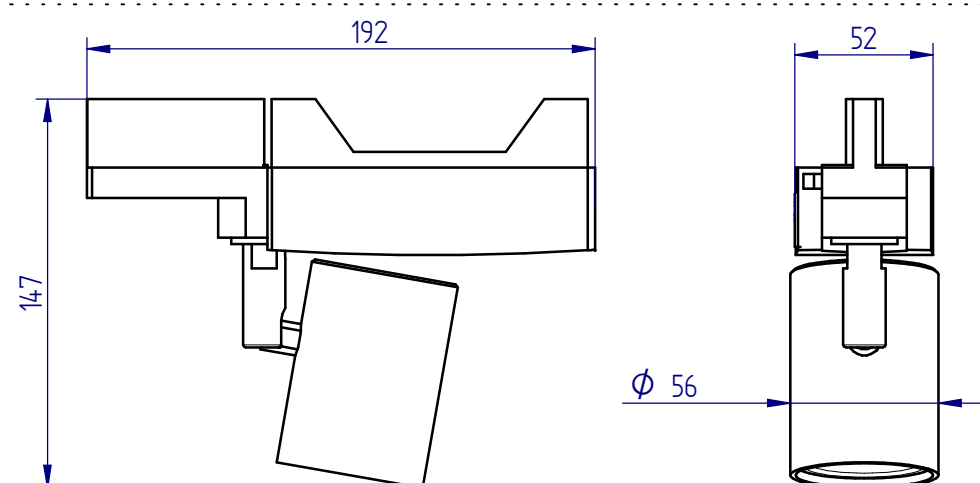

FICHE D'INSTALLATION : SPOT LED ORIENTABLE

APPLICATIONS :

POUR USAGE INTERIEUR UNIQUEMENT

Peut seulement être installé en dehors du volume d'accessibilité au toucher.

H17D49

H17E18

La source lumineuse contenue dans ce luminaire ne doit être remplacée que par le fabricant ou son agent de maintenance ou une personne de qualification équivalente

FICHE D'INSTALLATION : SPOT LED ORIENTABLE

APPLICATIONS :

POUR USAGE INTERIEUR UNIQUEMENT

Peut seulement être installé en dehors du volume d'accessibilité au toucher.

H17E18

La source lumineuse contenue dans ce luminaire ne doit être remplacée que par le fabricant ou son agent de maintenance ou une personne de qualification équivalente