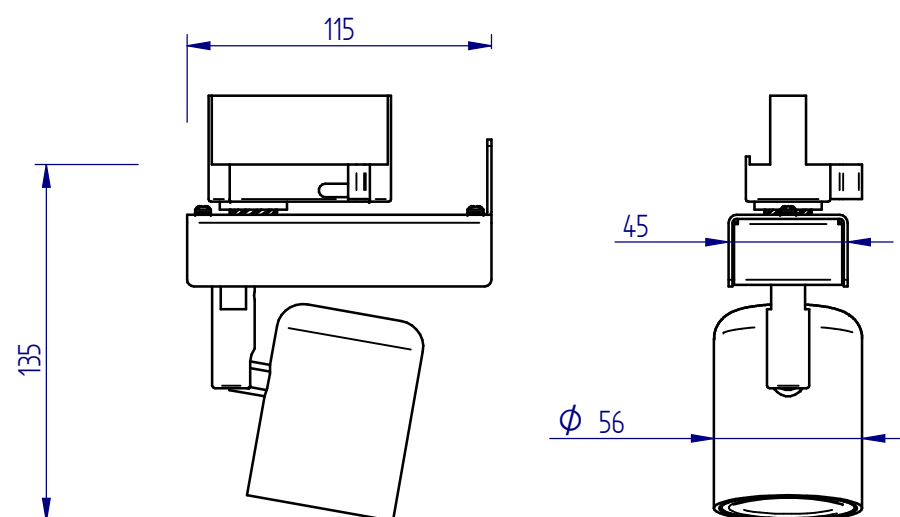

FICHE D'INSTALLATION : SPOT LED ORIENTABLE

APPLICATIONS :

POUR USAGE INTERIEUR UNIQUEMENT

Peut seulement être installé en dehors du volume d'accessibilité au toucher.

H17D49

H17E18

La source lumineuse contenue dans ce luminaire ne doit être remplacée que par le fabricant ou son agent de maintenance ou une personne de qualification équivalente

FICHE D'INSTALLATION : SPOT LED ORIENTABLE

APPLICATIONS :

POUR USAGE INTERIEUR UNIQUEMENT

Peut seulement être installé en dehors du volume d'accessibilité au toucher.

H17E18

La source lumineuse contenue dans ce luminaire ne doit être remplacée que par le fabricant ou son agent de maintenance ou une personne de qualification équivalente