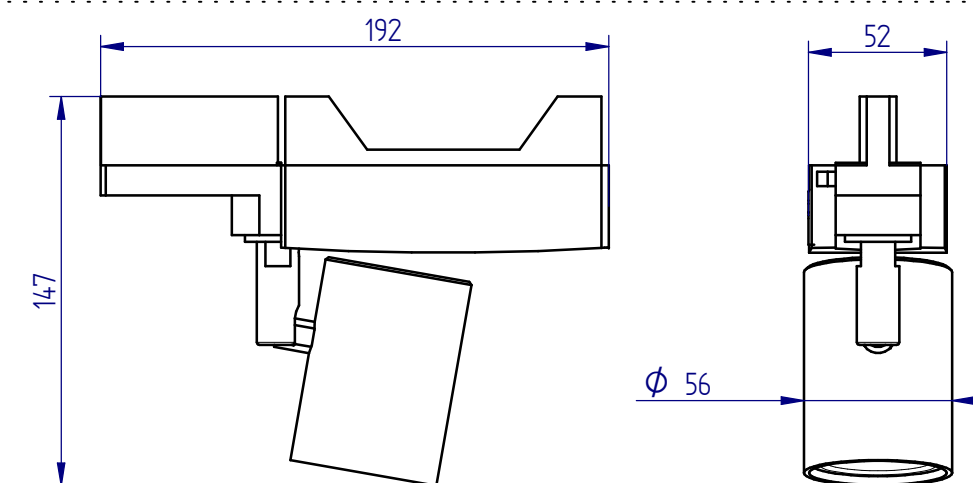

FICHE D'INSTALLATION : SPOT LED ORIENTABLE

APPLICATIONS :

POUR USAGE INTERIEUR UNIQUEMENT

Peut seulement être installé en dehors du volume d'accessibilité au toucher.

H17D49

H17E18

La source lumineuse contenue dans ce luminaire ne doit être remplacée que par le fabricant ou son agent de maintenance ou une personne de qualification équivalente

FICHE D'INSTALLATION : SPOT LED ORIENTABLE

APPLICATIONS :

POUR USAGE INTERIEUR UNIQUEMENT

Peut seulement être installé en dehors du volume d'accessibilité au toucher.

H17E18

La source lumineuse contenue dans ce luminaire ne doit être remplacée que par le fabricant ou son agent de maintenance ou une personne de qualification équivalente