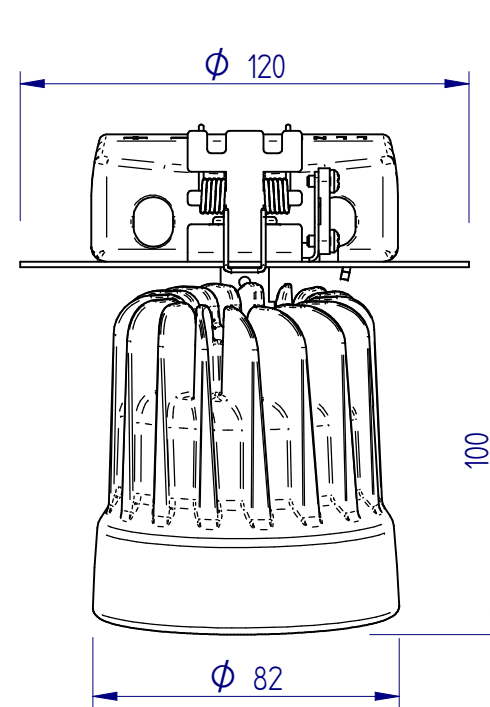

INSTRUCTIONS D'INSTALLATION

UTILISATION INTERIEURE SEULEMENT

H15B09

230V

50/60Hz

IP 20

960°C

NE PAS COUVRIR DE MATERIAU ISOLANT

F.T. 243966 Ind:-

INSTRUCTIONS D'INSTALLATION

UTILISATION INTERIEURE SEULEMENT

H17B27

230V

50/60Hz

IP 20

960°C