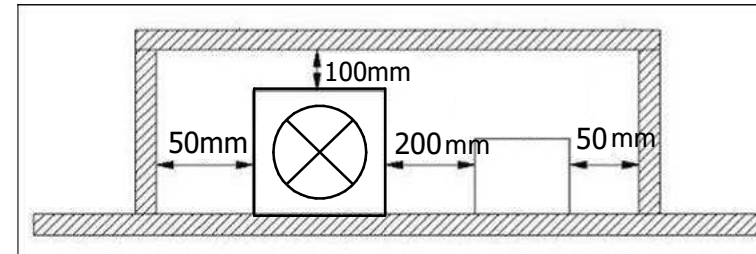

F.T. 243966 Ind:-

INSTRUCTIONS D'INSTALLATION

UTILISATION INTERIEURE SEULEMENT

H17B27

230V

50/60Hz

IP 20

960°C