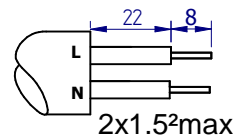

INSTRUCTIONS D'INSTALLATION

UTILISATION INTERIEURE SEULEMENT

H15B09

230V

50/60Hz

IP 20

960°C

NE PAS COUVRIR DE MATERIAU ISOLANT

F.T. 243966 Ind:-

INSTRUCTIONS D'INSTALLATION

UTILISATION INTERIEURE SEULEMENT

H17B27

230V

50/60Hz

IP 20

960°C