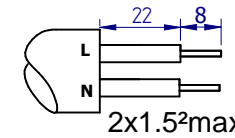

F.T. 243966 Ind:-

INSTRUCTIONS D'INSTALLATION

UTILISATION INTERIEURE SEULEMENT

H17B27

230V

50/60Hz

IP 20

960°C