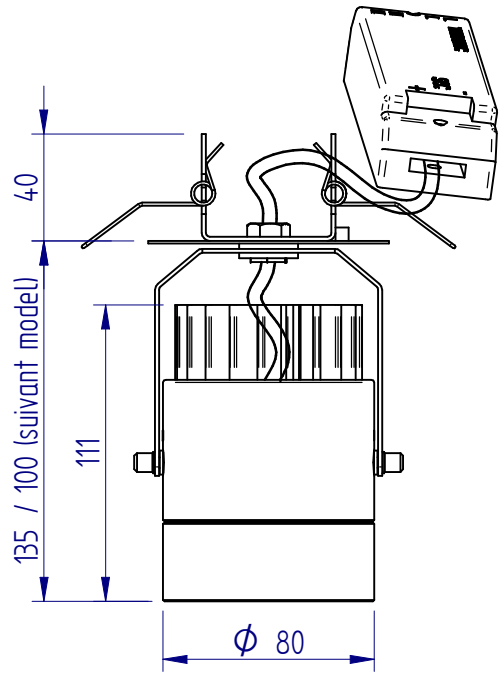

INSTRUCTIONS D'INSTALLATION

UTILISATION INTERIEURE SEULEMENT

H15B09

230V

50/60Hz

IP 20

960°C

NE PAS COUVRIR DE MATERIAU ISOLANT

F.T. 243966 Ind:-

INSTRUCTIONS D'INSTALLATION

UTILISATION INTERIEURE SEULEMENT

H17B27

230V

50/60Hz

IP 20

960°C