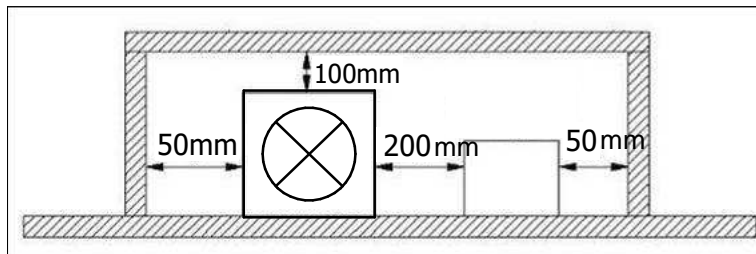

INSTRUCTIONS D'INSTALLATION

UTILISATION INTERIEURE SEULEMENT

H15B09

230V

50/60Hz

IP 20

960°C

NE PAS COUVRIR DE MATERIAU ISOLANT

F.T. 243966 Ind:-

INSTRUCTIONS D'INSTALLATION

UTILISATION INTERIEURE SEULEMENT

H17B27

230V

50/60Hz

IP 20

960°C