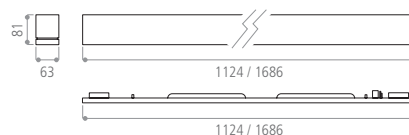

CORDELINE

Matériaux / composants	Corps en tôle d'acier pliée - Lentille en PMMA
Driver	INCLUS : Standard ou DALI
Facteur de puissance	> 0,9
Ellipse de MacAdam	< 3 SDCM
Durée de vie minimale	En dessous de 28 W/m : L80B10 = 70 000 h (Ta = 25°) Au dessus de 28 W/m : L80B10 = 50 000 h (Ta = 25°)
Température de fonctionnement	-20°C / +35°C

VERSION	FLUX LUMINEUX SORTANT	PUISSANCE	T° DE COULEUR	DRIVER
1124 mm	3200 lm	18 W/m	3000 K OU 4000 K	Standard OU DALI
	4000 lm	28 W/m		
	6000 lm	41 W/m		
	8000 lm	58 W/m		
1686 mm	4800 lm	18 W/m	3000 K OU 4000 K	Standard OU DALI
	6000 lm	28 W/m		
	9000 lm	41 W/m		
	12 000 lm	58 W/m		

Chiffrage de projets sur demande

Options	Accessoires d'encastrement

Unité : mm

OPTIQUES DISPONIBLES :