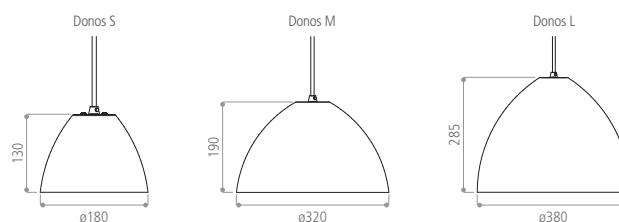

Unité : mm

SOURCES

A60 culot E27

TYPE	FLUX LUMINEUX SORTANT	PUISANCE CONSOMMÉE (AVEC DRIVER)	EFFICACITÉ LUMINEUSE (AVEC DRIVER)	T° DE COULEUR	IRC	ANGLE	DURÉE DE VIE	DRIVER	CODE
A60 Culot E27	806 lm	9 W	90 lm/W	2700 K 4000 K	80	230°	15 000 h	Driver 230 VAC non dimmable intégré	C13822540 C13822541