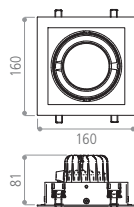

Unité : mm

VERSION	FLUX LUMINEUX SORTANT	PUISSANCE CONSOMMÉE (AVEC DRIVER)	EFFICACITÉ LUMINEUSE (AVEC DRIVER)	T° DE COULEUR	ANGLE	BLANC	NOIR
28 W IRC 90	2430 lm	27 W	90 lm/W	3000 K	23°	H15A6114WHG	H15A6114BKG
	2470 lm		91 lm/W	4000 K		H15A6115WHG	H15A6115BKG
	2430 lm		90 lm/W	3000 K	37°	H15A6103WHG	H15A6103BKG
	2470 lm		91 lm/W	4000 K		H15A6104WHG	H15A6104BKG
42 W IRC 90	3350 lm	42 W	80 lm/W	3000 K	23°	H15A6163WHG	H15A6163BKG
	3400 lm		81 lm/W	4000 K		H15A6164WHG	H15A6164BKG
	3350 lm		80 lm/W	3000 K	37°	H15A6153WHG	H15A6153BKG
	3400 lm		81 lm/W	4000 K		H15A6154WHG	H15A6154BKG

Puissances disponibles sur demande : 15W, 20W et 36W

Angle disponible sur demande : 16°

Options	LED de teinte spécifique : Fruits & légumes / Boulangerie / Boucherie / Textile