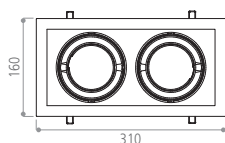

Unité : mm

VERSION	FLUX LUMINEUX SORTANT	PUISSANCE CONSOMMÉE (AVEC DRIVER)	EFFICACITÉ LUMINEUSE (AVEC DRIVER)	T° DE COULEUR	ANGLE	BLANC	NOIR
2x28 W IRC 90	2x2430 lm	2x27 W	90 lm/W	3000 K	23°	H15A8114WHG	H15A8114BKG
	2x2470 lm		91 lm/W	4000 K		H15A8115WHG	H15A8115BKG
	2x2430 lm		90 lm/W	3000 K	37°	H15A8103WHG	H15A8103BKG
	2x2470 lm		91 lm/W	4000 K		H15A8104WHG	H15A8104BKG
2x42 W IRC 90	2x3350 lm	2x42 W	80 lm/W	3000 K	23°	H15A8163WHG	H15A8163BKG
	2x3400 lm		81 lm/W	4000 K		H15A8164WHG	H15A8164BKG
	2x3350 lm		80 lm/W	3000 K	37°	H15A8153WHG	H15A8153BKG
	2x3400 lm		81 lm/W	4000 K		H15A8154WHG	H15A8154BKG

Puissances disponibles sur demande : 2x15W, 2x20W et 2x36W
Angle disponible sur demande : 16°

Options

LED de teinte spécifique : Fruits & légumes / Boulangerie / Boucherie / Textile