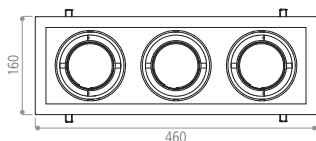

Unité : mm

VERSION	FLUX LUMINEUX SORTANT	PUISSANCE CONSOMMÉE (AVEC DRIVER)	EFFICACITÉ LUMINEUSE (AVEC DRIVER)	T° DE COULEUR	ANGLE	BLANC	NOIR
3x28 W IRC 90	3x2430 lm	3x27 W	90 lm/W	3000 K	23°	H15B3814WHG	H15B3814BKG
	3x2470 lm		91 lm/W	4000 K		H15B3815WHG	H15B3815BKG
	3x2430 lm		90 lm/W	3000 K	37°	H15B3803WHG	H15B3803BKG
	3x2470 lm		91 lm/W	4000 K		H15B3804WHG	H15B3804BKG
3x42 W IRC 90	3x3350 lm	3x42 W	80 lm/W	3000 K	23°	H15B3863WHG	H15B3863BKG
	3x3400 lm		81 lm/W	4000 K		H15B3864WHG	H15B3864BKG
	3x3350 lm		80 lm/W	3000 K	37°	H15B3853WHG	H15B3853BKG
	3x3400 lm		81 lm/W	4000 K		H15B3854WHG	H15B3854BKG

Puissances disponibles sur demande : 3x15W, 3x20W et 3x36W
Angle disponible sur demande : 16°

Options

LED de teinte spécifique : Fruits & légumes / Boulangerie / Boucherie / Textile