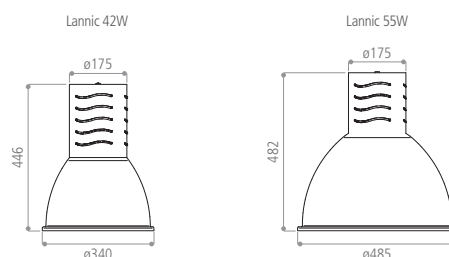

VERSION	FLUX LUMINEUX SORTANT	PUISSANCE CONSOMMÉE (AVEC DRIVER)	EFFICACITÉ LUMINEUSE (AVEC DRIVER)	POIDS	T° DE COULEUR	ANGLE	BLANC	NOIR
<b>42 W</b> <b>IRC 90</b>	3920 lm	40 W	98 lm/W	3,25 Kg	3000 K	34°	<b>A3040621WHG</b>	<b>A3040621BKG</b>
	3980 lm		99 lm/W		4000 K		<b>A3040606WHG</b>	<b>A3040606BKG</b>
	3920 lm		98 lm/W		3000 K	60°	<b>A3040620WHG</b>	<b>A3040620BKG</b>
	3980 lm		99 lm/W		4000 K		<b>A3040605WHG</b>	<b>A3040605BKG</b>
<b>55 W</b> <b>IRC 90</b>	4730 lm	52 W	91 lm/W	3,7 Kg	3000 K	34°	<b>A3040741WHG</b>	<b>A3040741BKG</b>
	4800 lm		92 lm/W		4000 K		<b>A3040716WHG</b>	<b>A3040716BKG</b>
	4730 lm		91 lm/W		3000 K	60°	<b>A3040740WHG</b>	<b>A3040740BKG</b>
	4800 lm		92 lm/W		4000 K		<b>A3040715WHG</b>	<b>A3040715BKG</b>

Angle disponible sur demande : 18°  
Driver DALI sur demande  
Puissance de 70W (diamètre cloche 485mm) sur demande

<b>Options</b>	LED de teinte spécifique : Fruits & légumes / Boulangerie / Boucherie / Textile
<b>Accessoires (vendus séparément)</b>	Cache-piton Acier conique (blanc, gris ou noir) <b>AC110041</b> - Cache-piton Acier sphérique (blanc, gris ou noir) <b>AC110051</b> - Cache-piton Plastique (blanc ou noir) <b>AC110080</b>

AC110041

AC110051

AC110080

Unité : mm