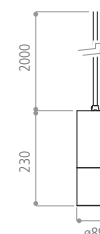

NAURU - 15W, 20W & 27W

Matériaux / composants	Corps en aluminium laqué par poudre polyester - Vitre de sortie en verre trempé - Réflecteur multifacette en aluminium brillant - Câble électrique d'entrée en 2x0,75mm², longueur 2m
Couleurs	Blanc ou noir (gris en option)
Driver	INCLUS : Standard, intégré dans le corps du produit
Caractéristiques électriques d'entrée	220-240 VAC / 50-60 Hz
Facteur de puissance	> 0,9
Type de LED	LED COB Citizen dernière génération
Ellipse de MacAdam	< 3 SDCM
Durée de vie minimale	L80B50 = 50 000 h (Ta = 25°C)
Température de fonctionnement	-20°C / +35°C

VERSION	FLUX LUMINEUX SORTANT	PUISSANCE CONSOMMÉE (AVEC DRIVER)	EFFICACITÉ LUMINEUSE (AVEC DRIVER)	UGR	T° DE COULEUR	ANGLE	BLANC	NOIR
15 W IRC 90	1380 lm	14 W	99 lm/W	< 18	3000 K	37°	H18D22C3WHG	H18D22C3BKG
	1400 lm		100 lm/W		4000 K		H18D22D3WHG	H18D22D3BKG
20 W IRC 90	1860 lm	19 W	98 lm/W	< 20	3000 K	37°	H18D23C3WHG	H18D23C3BKG
	1890 lm		99 lm/W		4000 K		H18D23D3WHG	H18D23D3BKG
27 W IRC 90	2430 lm	27 W	90 lm/W	< 22	3000 K	37°	H18D24C3WHG	H18D24C3BKG
	2470 lm		91 lm/W		4000 K		H18D24D3WHG	H18D24D3BKG

Angles disponibles sur demande : 16°, 23°

Options	Câble d'alimentation gainé tissu : rouge, vert clair, noir, jaune, bleu foncé
Accessoires (vendus séparément)	Cache-piton Acier conique (blanc, gris ou noir) AC110041 - Cache-piton Acier sphérique (blanc, gris ou noir) AC110051 - Cache-piton Plastique (blanc ou noir) AC110080

Unité : mm